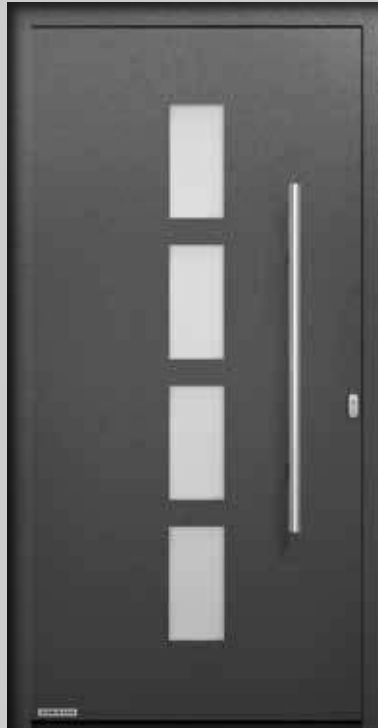

Hochwertige Aluminium-Haustüren

- Einbruchhemmendes 5-fach Sicherheitsschloss
- Hohe Wärmedämmung mit einem U_D -Wert bis zu ca. $1,0 \text{ W}/(\text{m}^2\cdot\text{K})^*$
- Optional** mit Seitenteilen
- Ca. 3 Wochen Lieferzeit für Türen in Verkehrsweiß RAL 9016, matt
- Ca. 4 Wochen Lieferzeit für Türen in allen anderen Farben
- Maßfertigung bis $1150 \times 2250 \text{ mm}$

Motiv 501

Abb: Hörmann Farbton CH 703, Feinstruktur matt

Edelstahl-Griff HOE 500, Ornamentglas Satinato, 3-fach WSG, U_D -Wert bis zu ca. $1,1 \text{ W}/(\text{m}^2\cdot\text{K})^*$