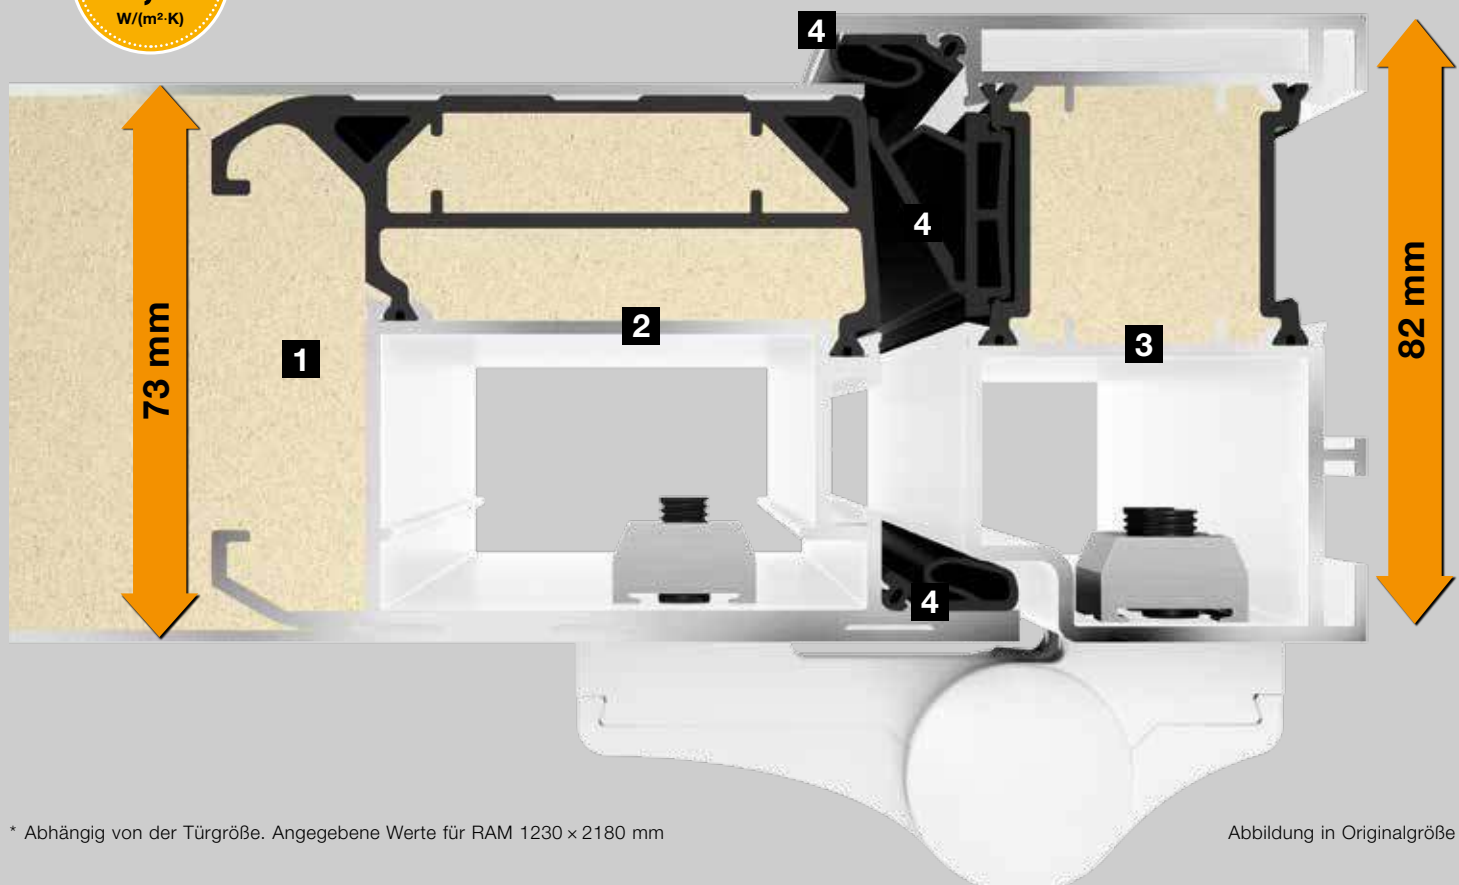

Konstruktion

- **1** vollflächiger 73 mm Aluminium-Türflügel mit PU-Hartschaumfüllung und innenliegendem Flügelprofil
- **2** thermisch getrenntes Aluminium-Flügelprofil
- **3** thermisch getrennter 82 mm Aluminium-Türrahmen
- **4** 3-fache Dichtungsebene mit einer komplett umlaufenden Dichtung
- **5** thermisch getrennte Bodenschwelle

Erfüllt alle Anforderungen der
Energieeinsparverordnung

Für den wärmebrückenfreien Einbau geeignet

U_D -Wert bis zu ca. $1,0 \text{ W}/(\text{m}^2 \cdot \text{K})^*$

Ausstattung

- **6** vollflächige Innenansicht wie bei Zimmertüren
- **7** 3D-Bänder
- **8** Aluminium-Innendrücker
- **9** manipulationsgeschützter Profilzylinder
- **10** mit 5-fach Sicherheitsschloss

U_g -Wert
bis zu ca.
1,0
 $\text{W}/(\text{m}^2 \cdot \text{K})$